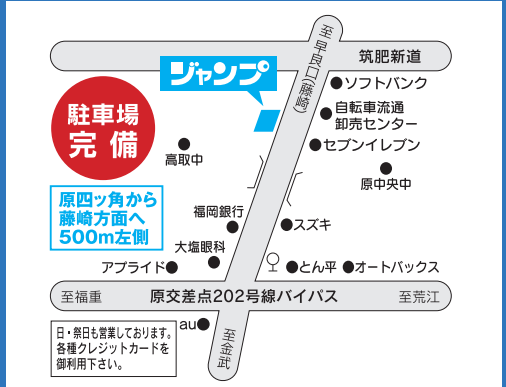

不要になった学生服・セーラー服が
クーポン券に!!

不要になった学生服上下、セーラー服上下を
お持ち頂くと下記の金額のクーポン券に交換
致します。

学生服上着	300円
ズボン	100円
セーラー服上着	300円
スカート	300円

※他店でご購入の商品でもOKです。
※何着でも交換致します。
※年中受付致します。

新入学おめでとうキャンペーン

トンボ商品をご購入のお客様に限り。詳しくは店頭でご確認下さい。

Wプレゼント
今年抽選で、**5,000名**様に
Wii、iPod shuffle、カシオ電子辞書、図書カードなど当たる

Wチャンス
今年当選チャンスが**2回**のWチャンス

プレゼント	第1回	2009年 10月20日(火)	2010年 2月15日(月)
応募期間	第2回	2010年 2月16日(火)	2010年 4月15日(木)

小学校の卒業式にいかがですか?
レンタルブレザー貸出!!

男子・女子

1,000円

補償金として3,000円いただきます。ご返却時に返金致します。
※学生服・セーラー服上下お買い上げの方のみ※数に限りがあります。

新入学生にはうれしい、ジャンプ発行の小冊子(2009最新改訂版)ができました。
役立つ情報満載! 学生服Q&A

ご希望の
お客様は当店へ
ご連絡下さい。

お買い上げのお客様に
ジャンプメンバーズカード進呈

1 100円につき1ポイントサービスいたします。
2 お兄様、お姉様が当店で登録されている方は、
ポイントを合算して使用できます。
3 お買い上げ毎にポイントが加算されます。
4 次回お買い上げ時に500ポイントに応じて
500円割引させていただきます。
5 2月3月5月の補正の受付は時間がかかります。
6 このカードをお忘れの場合は特典は無効となりますので必ず
ご持参ください。

**期間中
ポイント
2倍**

当店標準 取り扱い 中学校名 一覧	中央区	高田中学校 取限中学校 次郎丸中学校 西福岡中学校 原北中学校 原中央中学校 百道中学校	西区	西陵中学校 西能古中学校 姪浜中学校 元岡中学校	城西中学校 城南中学校
	早良区	金武中学校 早良中学校	吉岐中学校 吉岐丘中学校 内浜中学校 北崎中学校 玄洋中学校 下山門中学校	城南区	梅林中学校 片江中学校
					※下記以外の中学校 高校の学生服も 取り扱っています。

**ジャンプの
個人情報管理システム**

当店はお客様の個人情報を守るために
独自のシステムで管理しています。

平成18年11月1日より住民基調台帳の閲覧ができなくなりました。ご登録いただきましたお客様の個人情報は、厳重に保護・管理させていただきます。業務上の管理・ご案内の発送以外の目的に使用することはありません。当社は不正に名簿を入手いたしません。

**ジャンプ
なら安心**