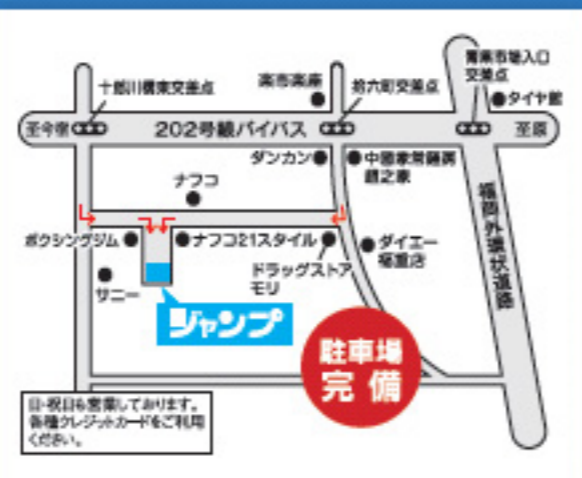

※上記以外の福岡市立中学校、高校の学生服も取り扱っています。

原店

☎092-822-2178

〒814-0022 福岡市早良区原1丁目39-14 ウイングコート藤崎1F

営業時間 10:00~19:00 ※1月11日より19:30迄営業します。

定休日 火曜日 ※1月11日より入学式前日は休まず営業いたします。

福重店

☎092-834-5280

〒819-0041 福岡市西区拾六町2丁目4-2-3 ナフコ西福岡店裏

営業時間 10:00~19:00 ※1月11日より19:30迄営業します。

定休日 火曜日 ※1月11日より入学式前日は休まず営業いたします。

学校制服 専門店

学生服は専門店が安心!  
 ジャンプが支持される理由  
 アフター(リフォーム)無料  
 接客重視のスタイル  
 クチコミ  
 西区・早良区・城南区では  
 3人に1人以上がご購入いただいております。